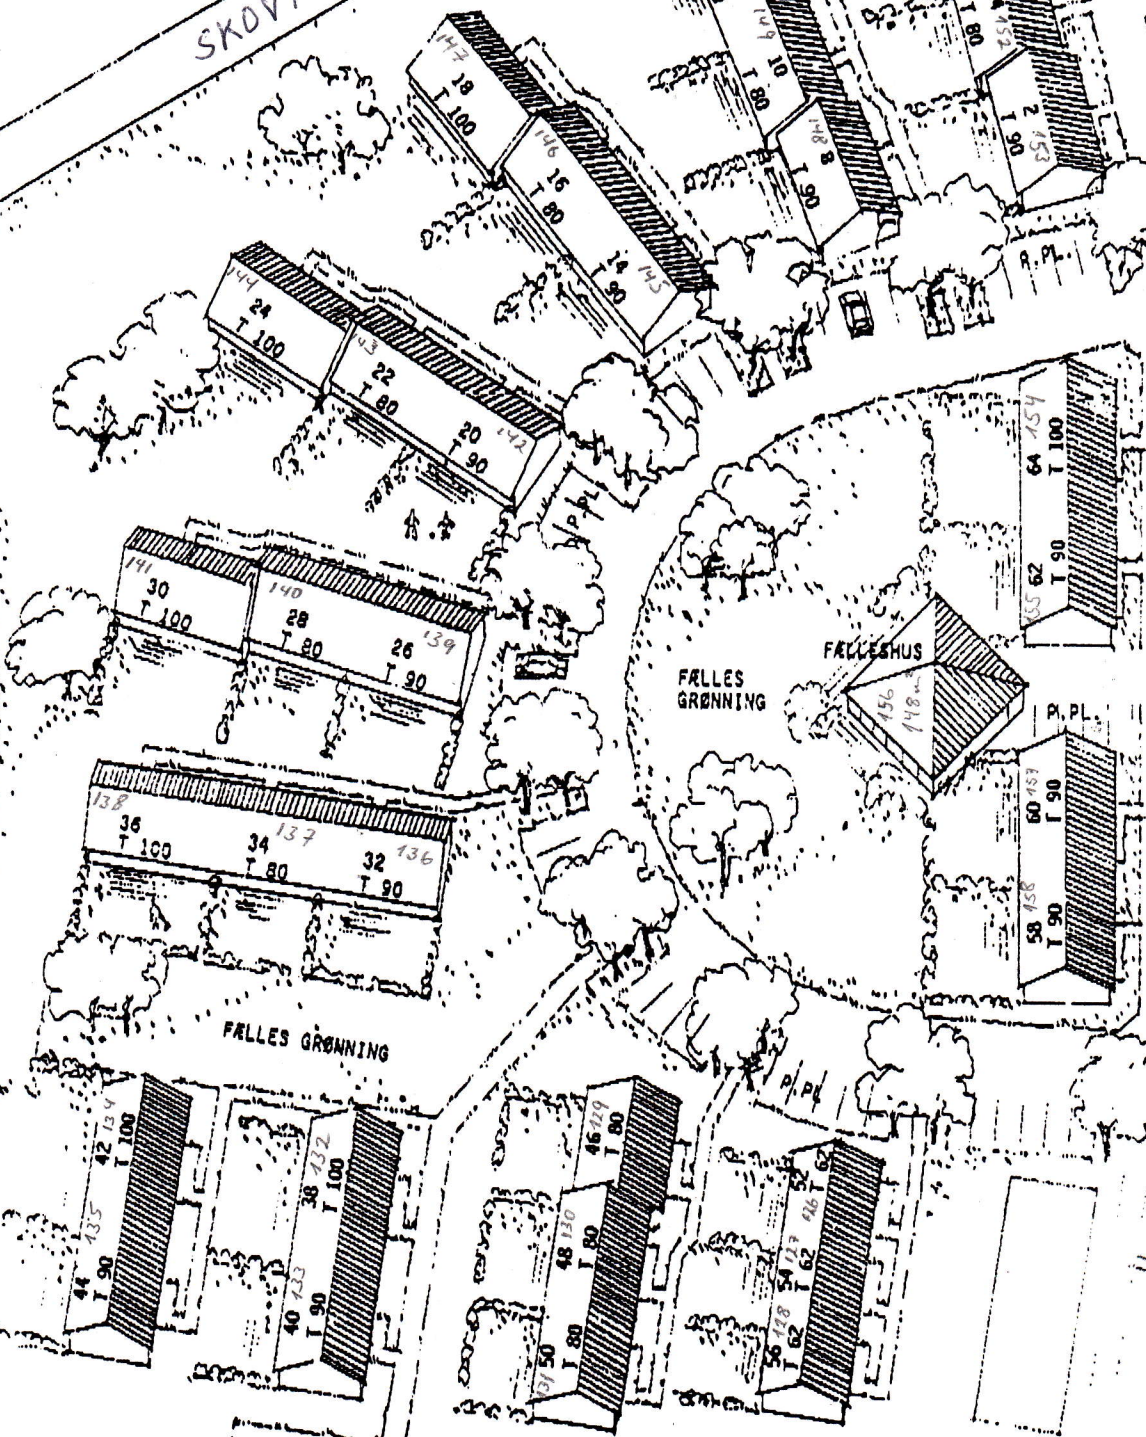

DELSEBOLIGER LINDEHØJ, NIVÅ KARLEBO KOMMUNE
 OVERSIGTSPLAN HUSNUMRE

TEGN. : 15197-

MÅL : 1:100

DATE 127 DEC 10

SKOVMARKEN

PASSERERET
LEGNINGSVEJ

LINDEHØJ I

ISLANDSVEJ

FELLES GRØNNING

FELLES HUS

FELLES GRØNNING

P, PL

LINDEHØJ I

P, PL

STI TIL NIVA STATION M.M.

Andelsboligforeningen
"LINDEHØJ II"